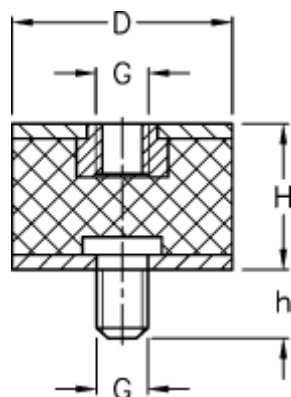

Varenummer: 51201037061610
Beskrivelse: KLEE Vibrationsdæmper type 2
15-10-2, M5/M5x12, NR - 57 shore

Mål

D = 15
G = M5
h = 12
H = 10